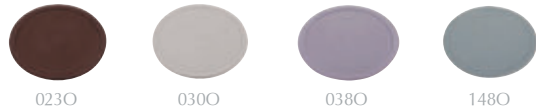

V646 PL_Soupdish spill proof 17,5 cm / 6 3/4"	2	1,00 / 33.3	540	53 / 2	511 / 20	171 / 6 3/4		
	matching lids:								
	023O Lid FN_SOUPBOWL_090 dark brown	1		77	12 / 1/2	121 / 4 3/4	180 / 7	PP	83°C/181°F
	030O Lid FK_SOUPBOWL_090 grey	1		79	12 / 1/2	121 / 4 3/4	180 / 7	PP	83°C/181°F
	038O Lid FL_SOUPBOWL_090 lilac	1		79	12 / 1/2	121 / 4 3/4	180 / 7	PP	83°C/181°F
	148O Lid GR_SOUPDISH1,0 warm grey	1		110	12 / 1/2	122 / 5	178 / 7	PBT	170°C/338°F